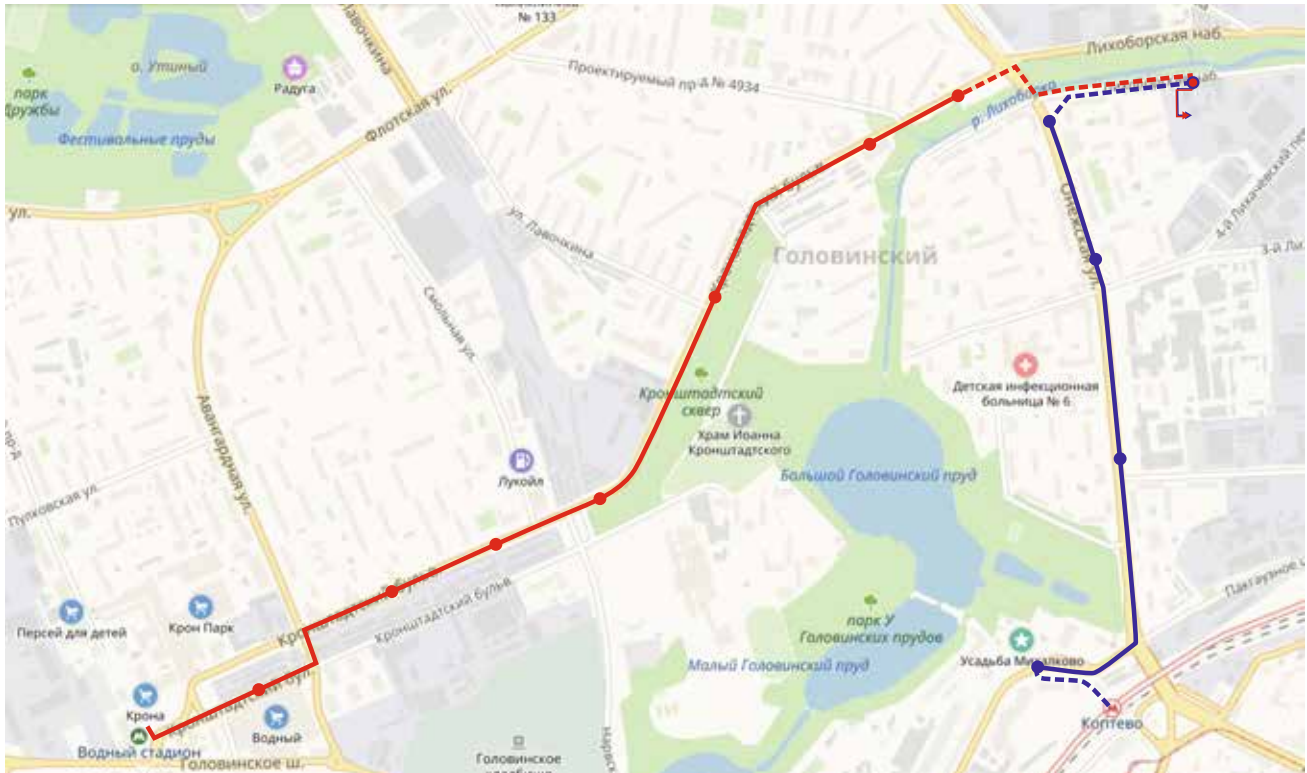

+7 (495) 785-17-45 - многоканальный городской
+7 (916) 499-80-30 - мобильный МТС
www.air-design.pro

Адрес: Лихоборская набережная, дом 6, стр. 4
понедельник - пятница
с 10.00 до 18.00

СХЕМА ПРОЕЗДА

ПРОХОДНАЯ

От метро **ВОДНЫЙ СТАДИОН**:

Первый вагон из центра.
7 остановок автобусами № 139, 595, 65, 65К, 72, 888
до остановки «Лихоборская набережная»,
далее пешком 640м до проходной.

От МЦК **КОПТЕВО**:

3 остановки автобусами
№ 565, 621, 90
до остановки «Онежская улица, дом 19»,
далее пешком 410м до проходной.